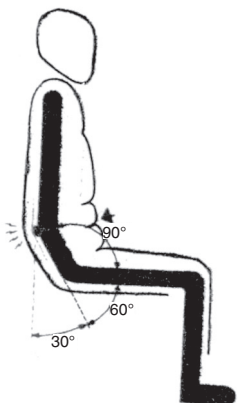

balans[®] Serie 4

balans[®] 4,25

- The best working position is to be balanced - in the centre of your own gravity!

balans[®] 4,25

- en flexibel stol med hjul, gaslift och snurrfunktion för lätt anpassning till olika bords höjder. Justerbart benstöd för utmärkt komfort och kontrollerad viktfördelning mellan sits och benstöd.
- a flexible chair with castors, gaslift and swivel function for easy adjustment to different heights. Adjustable leg support for excellent comfort and controlled weight distribution between the seat and leg support.

DIMENSIONS cm:
H 54 - 66
L 63
W 63

Unbalanced sitting

balanced sitting

- mer energi
- en naturlig balans
- större frihet att andas
- variation och friare rörelser
- ökad koncentration

- more energy
- natural balance
- greater freedom to breathe
- variation and better mobility
- increased concentration